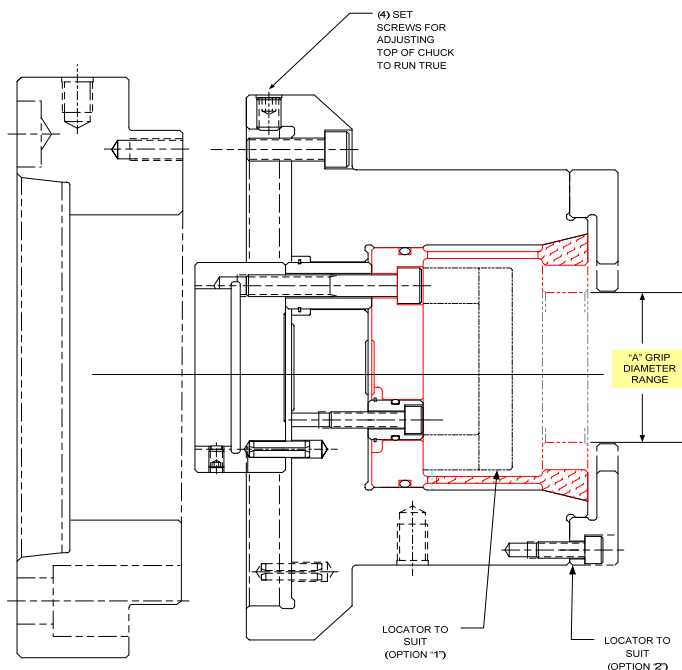

Rim-Lok Collet Chuck Assembly

Chuck Assembly	"A" Grip Range	Machine Adapters
IRL020A	20-35 MM	IRL020-A4 IRL020-A5 IRL020-A6
IRL030A	30-45 MM	IRL020-A4 IRL020-A5 IRL020-A6
IRL040A	40-60 MM	IRL020-A4 IRL020-A5 IRL020-A6
IRL055A	55-75 MM	IRL020-A4 IRL020-A5 IRL020-A6 IRL055-A8
IRL070A	70-90 MM	IRL070-A5 IRL070-A6 IRL070-A8
IRL085A	85-105 MM	IRL085-A6 IRL085-A8
IRL100A	100-120 MM	IRL085-A6 IRL085-A8
IRL115A	115-140 MM	IRL115-A6 IRL115-A8 IRL115-A11
IRL135A	135-160 MM	IRL115-A6 IRL115-A8 IRL115-A11
IRL155A	155-180 MM	IRL155-A6 IRL155-A8 IRL155-A11
IRL175A	175-200 MM	IRL175-A6 IRL175-A8 IRL175-A11
IRL195A	186-220 MM	IRL175-A6 IRL175-A8 IRL175-A11

Chuck Assembly	"A" Grip Range	Machine Adapters
ERL020A	20-35 MM	IRL020-A4 IRL020-A5 IRL020-A6
ERL030A	30-45 MM	IRL070-A5 IRL070-A6 IRL070-A8
ERL040A	40-60 MM	IRL070-A5 IRL070-A6 IRL070-A8
ERL055A	55-75 MM	IRL085-A6 IRL085-A8
ERL070A	70-90 MM	ERL070-A6 ERL070-A8 ERL070-A11
ERL085A	85-105 MM	ERL070-A6 ERL070-A8 ERL070-A11
ERL100A	100-120 MM	IRL115-A6 IRL115-A8 IRL115-A11
ERL115A	115-140 MM	IRL155-A6 IRL155-A8 IRL155-A11
ERL135A	135-160 MM	IRL155-A6 IRL155-A8 IRL155-A11
ERL155A	155-180 MM	IRL175-A6 IRL175-A8 IRL175-A11